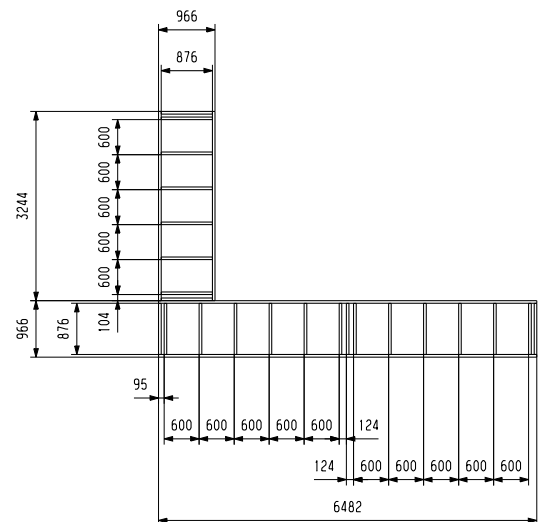

Här får du lite byggtips från oss. Genom att bl a gera hörnen och bryta av med friser får du snygga skarvar utan synliga ändrar – snyggt och enkelt.

Dimension 30x120 (3000)
2 mm spalt.
4 mm överlapp mot regelverk.

Dimension 30x120 (3000)
2 mm spalt.
4mm överlapp mot regelverk

TOPPTRALL

En kvalitetsprodukt från AB Karl Hedin

Släpp loss kreativiteten och väck byggkonstnären i dig – med Topptrall blir det både enklare och snyggare!