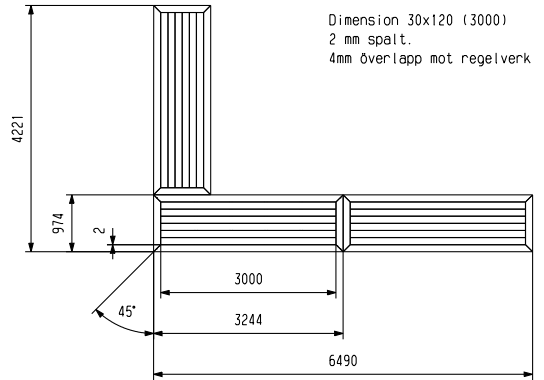

Här får du lite byggtips från oss. Genom att bl a gera hörnen och bryta av med friser får du snygga skarvar utan synliga ändrar – snyggt och enkelt.

Dimension 30x120 (3000)
2 mm spalt.
4 mm överlapp mot regelverk.

Dimension 30x120 (3000)
2 mm spalt.
4mm överlapp mot regelverk

TOPPTRALL

En kvalitetsprodukt från AB Karl Hedin

Släpp loss kreativiteten och väck byggkonstnären i dig – med Topptrall blir det både enklare och snyggare!