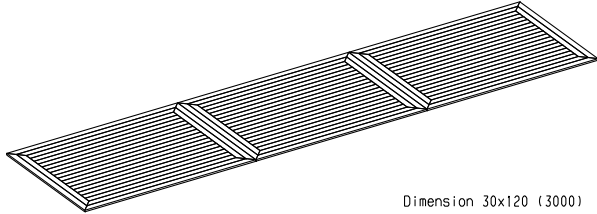

Här får du lite byggtips från oss. Genom att bl a gera hörnen och bryta av med friser får du snygga skarvar utan synliga ändrar – snyggt och enkelt.

Dimension 30x120 (3000)
2 mm spalt.
4 mm överlapp mot regelverk.

Dimension 30x120 (3000)
2 mm spalt.
4mm överlapp mot regelverk

TOPPTRALL

En kvalitetsprodukt från AB Karl Hedin

Släpp loss kreativiteten och väck byggkonstnären i dig – med Topptrall blir det både enklare och snyggare!