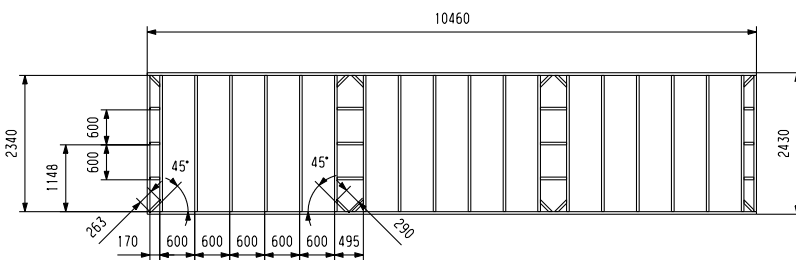

Här får du lite byggtips från oss. Genom att bl a gera hörnen och bryta av med friser får du snygga skarvar utan synliga ändrar – snyggt och enkelt.

Dimension 30x120 (3000)
2 mm spalt.
4 mm överlapp mot regelverk.

Dimension 30x120 (3000)
2 mm spalt.
4mm överlapp mot regelverk

TOPPTRALL

En kvalitetsprodukt från AB Karl Hedin

Släpp loss kreativiteten och väck byggkonstnären i dig – med Topptrall blir det både enklare och snyggare!