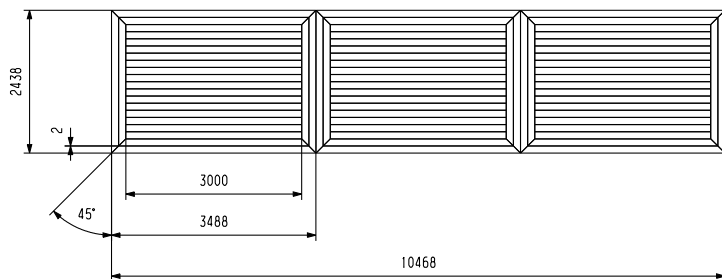

Här får du lite byggtips från oss. Genom att bl a gera hörnen och bryta av med friser får du snygga skarvar utan synliga ändrar – snyggt och enkelt.

Dimension 30x120 (3000)
2 mm spalt.
4 mm överlapp mot regelverk.

Dimension 30x120 (3000)
2 mm spalt.
4mm överlapp mot regelverk

TOPPTRALL

En kvalitetsprodukt från AB Karl Hedin

Släpp loss kreativiteten och väck byggkonstnären i dig – med Topptrall blir det både enklare och snyggare!