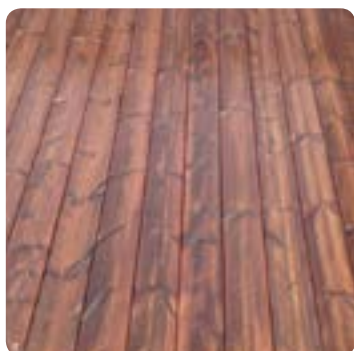

TOPPTRALL

*Släpp loss kreativiteten
och väck byggkonstnären i dig
– med Topptrall blir det både
enklare och snyggare!*

TOPPTRALL

En kvalitetsprodukt från AB Karl Hedin