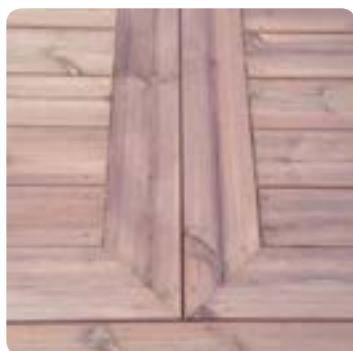

TOPPTRALL

*Släpp loss kreativiteten
och väck byggkonstnären i dig
– med Topptrall blir det både
enklare och snyggare!*

TOPPTRALL

En kvalitetsprodukt från AB Karl Hedin