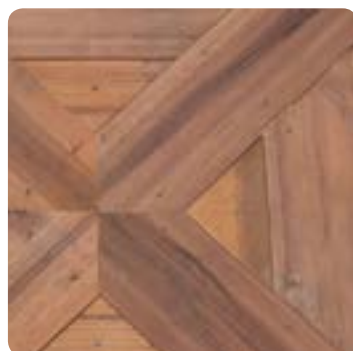

TOPPTRALL

*Släpp loss kreativiteten
och väck byggkonstnären i dig
– med Topptrall blir det både
enklare och snyggare!*

TOPPTRALL

En kvalitetsprodukt från AB Karl Hedin